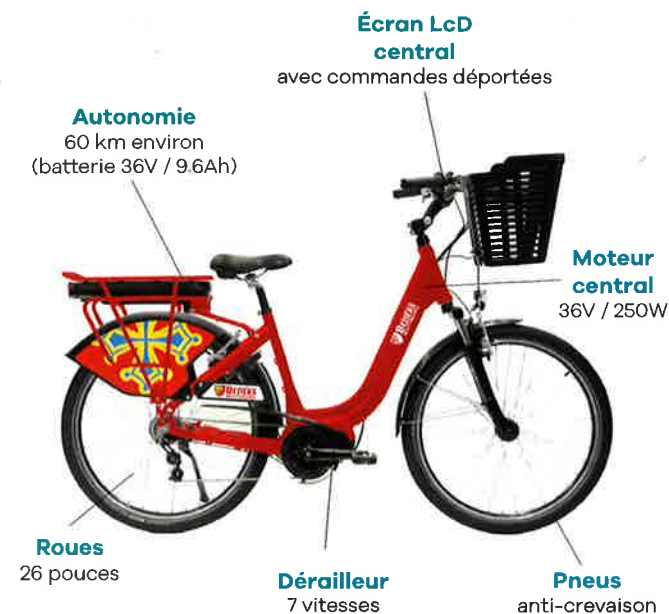

Passez au vélo avec l'Agglo !

Les plus du vélo électrique

- Moyen de transport le plus **RAPIDE** en ville
- **BON** pour la santé
- **ÉCOLOGIQUE**
- **ÉCONOMIQUE**

Les conditions d'éligibilité

- Avoir **18 ans et +**
- Habiter la **communauté d'agglomération Béziers Méditerranée**
- S'acquitter du tarif applicable et d'une **caution de 800 €** (non prélevée)

Durées et tarifs de location

	Tarifs solidaires *	Tarifs plan de mobilité **	Autres tarifs
1 mois	15€	32€	40€
3 mois	45€	96€	120€
6 mois	75€	162€	204€
1 an	135€	288€	360€

Livraison ou reprise sur le lieu de votre choix (sur le territoire de la communauté d'agglomération exclusivement)

65€

* Tarifs solidaires : bénéficiaires des minima sociaux (RSA, AAH, ASS, ADA), étudiants de moins de 26 ans, personnes âgées de 63 ans et +

** Tarifs Plan de Mobilité : salariés d'entreprises / administrations / associations ayant établi une convention PDE avec l'Agglomération.

SALARIÉS, ce service est éligible à la **participation employeur** aux frais de transport, à hauteur de **50 % de l'abonnement**.

ACCESSOIRES : béquille arrière, garde-boue, porte-bagages (poids max : 25 kg), sonnette, catadioptres, panier avant (poids max : 5 kg)

Les plus du service

L'agence **beeCycles** prend en charge les frais d'entretien courant de votre VAE.

Profitez pendant plusieurs mois d'un vélo **comme s'il vous appartenait**.

comment s'inscrire ?

Retrait du dossier et inscription :

- depuis le site www.beemob.fr / rubrique beeCycles
- à l'agence **beeCycles**, sur RDV

Retrait et restitution du VAE à l'agence **beeCycles**, sur RDV